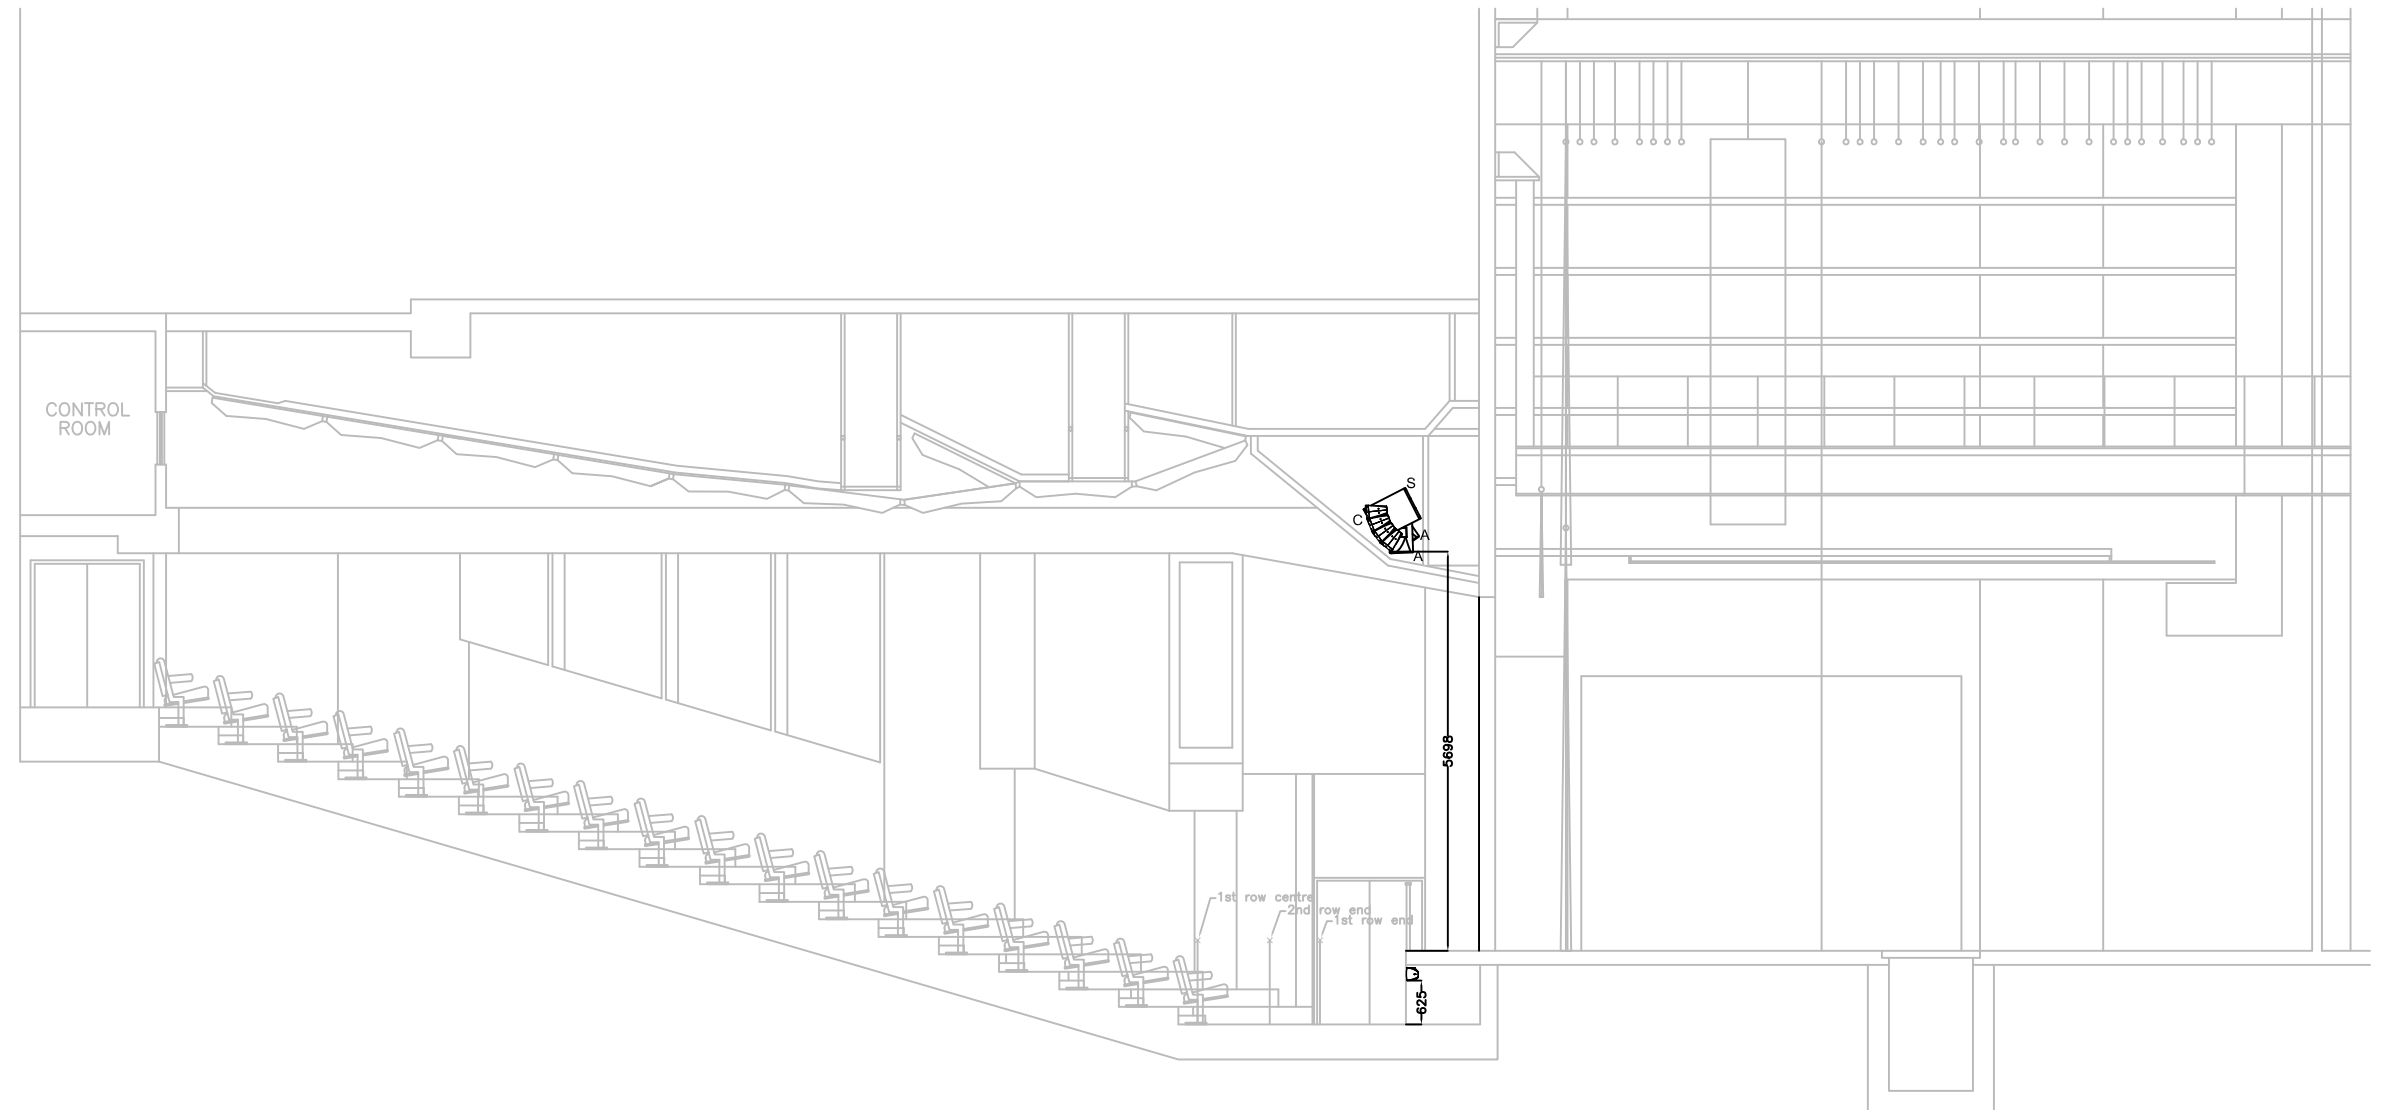

Legend 音箱設備

- 
d&b T110L main central cluster (C)
 中央揚聲器系統
- 
d&b E12 main left & right (A)
 兩側的雙聲道揚聲器系統
- 
d&b Q1Sub left & right (S)
 兩側的雙聲道揚聲器系統
- 
d&b E6 front fill loudspeaker (F)
 舞台台口揚聲器系統

Legend 音箱設備

-  d&b T110L main central cluster (C)
中央揚聲器系統
-  d&b E12 main left & right (A)
兩側的雙聲道揚聲器系統
-  d&b Q1Sub left & right (S)
兩側的雙聲道揚聲器系統
-  d&b E6 front fill loudspeaker (F)
舞台台口揚聲器系統

Legend 音箱設備

- d&b Ti10L main central cluster (C)
中央揚聲器系統
- d&b E12 main left & right (A)
兩側的雙聲道揚聲器系統
- d&b QiSub left & right (S)
兩側的雙聲道揚聲器系統
- d&b E6 front fill loudspeaker (F)
舞台台口揚聲器系統