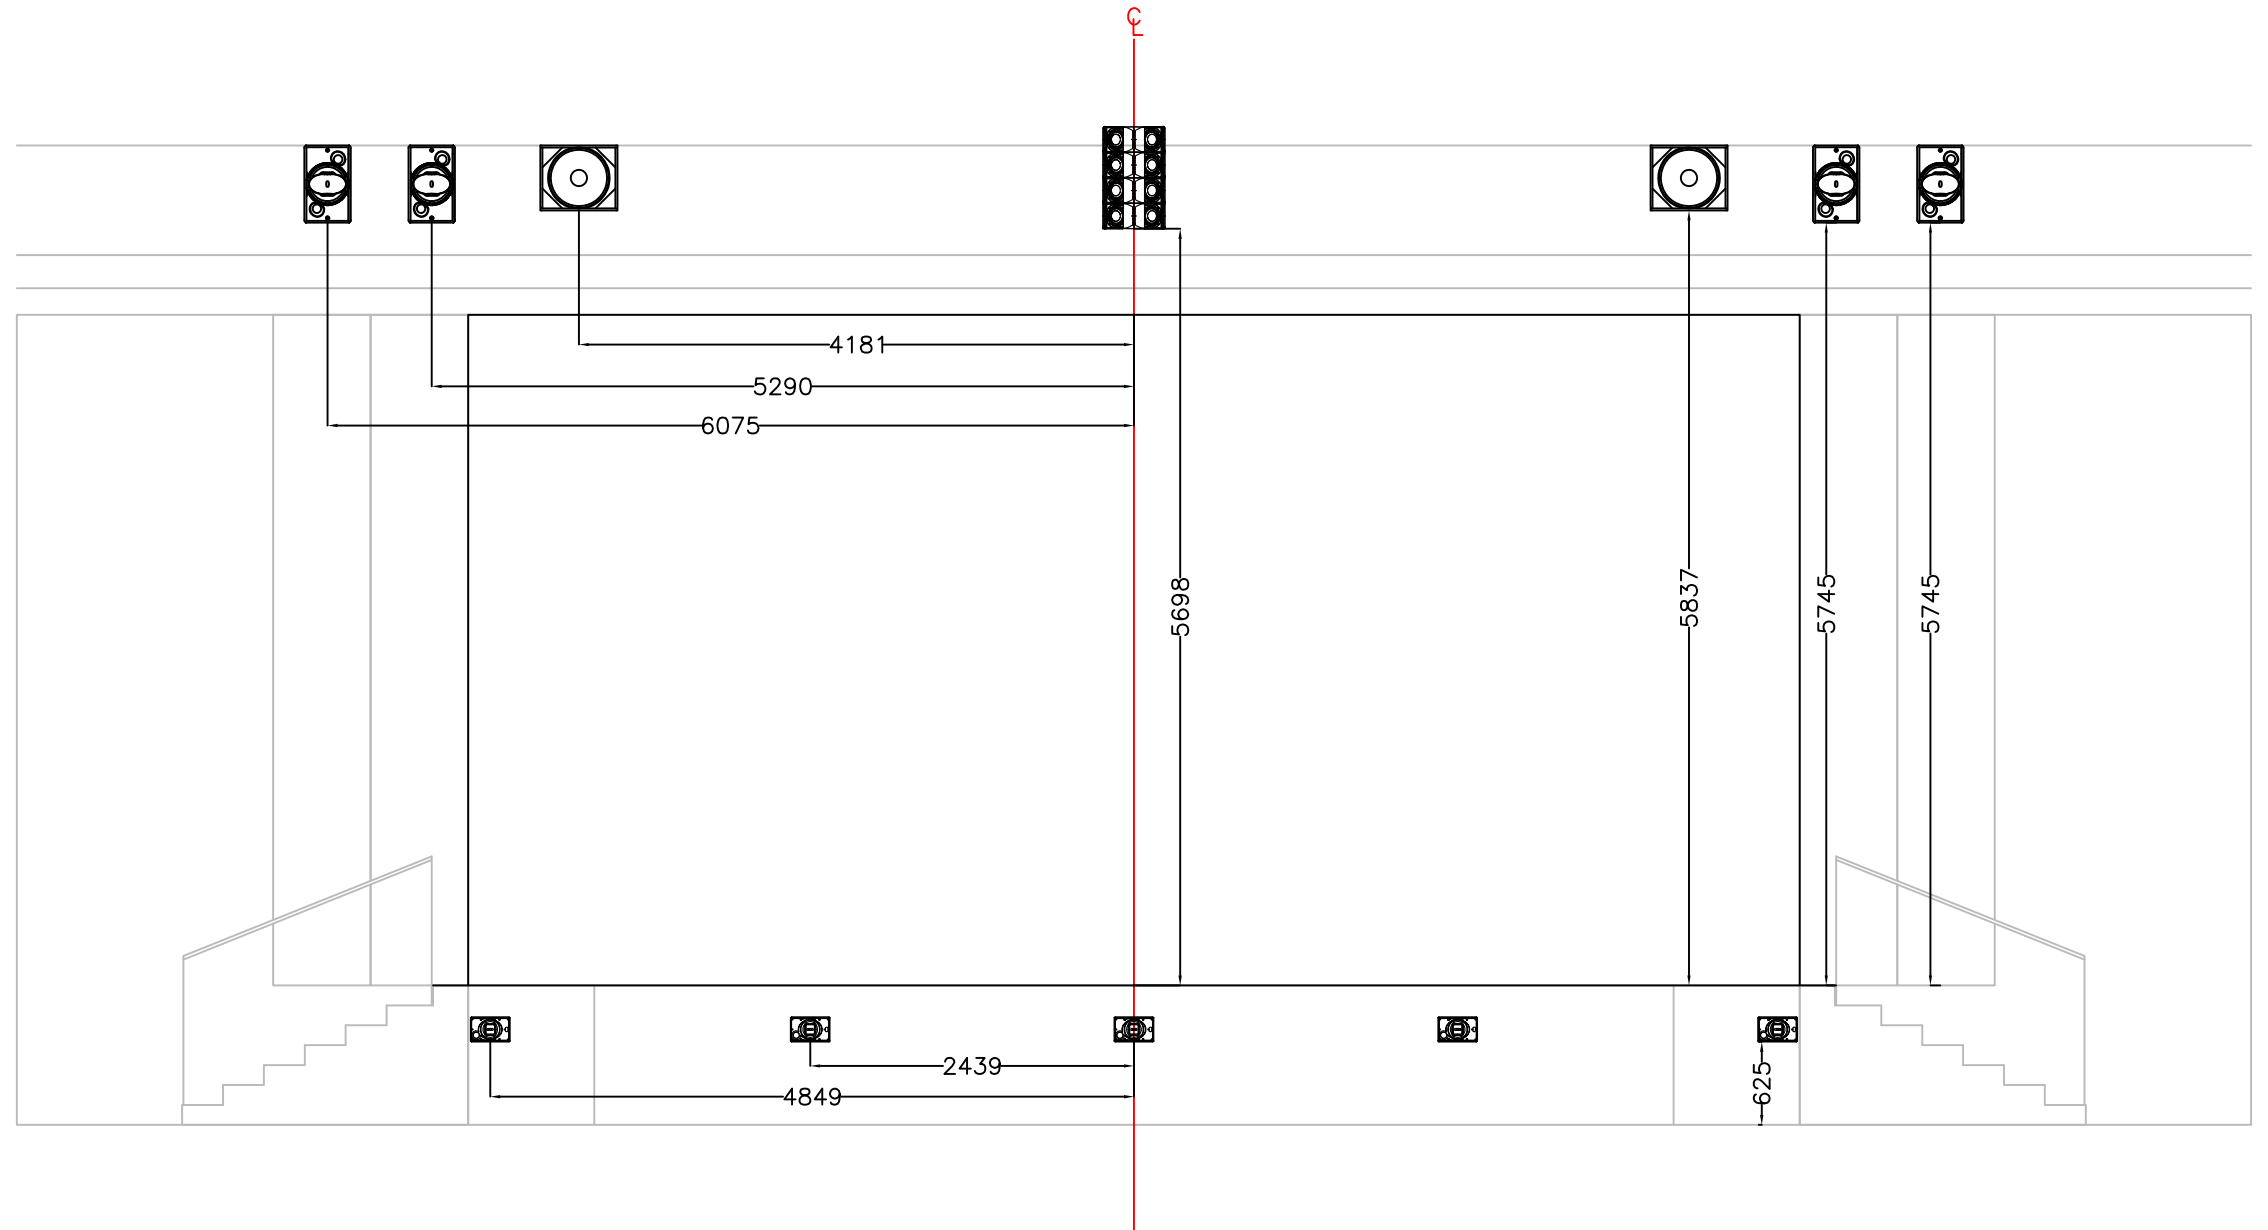

Legend 音箱設備

- 
d&b T110L main central cluster (C)
 中央揚聲器系統
- 
d&b E12 main left & right (A)
 兩側的雙聲道揚聲器系統
- 
d&b Q1Sub left & right (S)
 兩側的雙聲道揚聲器系統
- 
d&b E6 front fill loudspeaker (F)
 舞台台口揚聲器系統

Legend 音箱設備

-  d&b T110L main central cluster (C)
中央揚聲器系統
-  d&b E12 main left & right (A)
兩側的雙聲道揚聲器系統
-  d&b Q1Sub left & right (S)
兩側的雙聲道揚聲器系統
-  d&b E6 front fill loudspeaker (F)
舞台台口揚聲器系統

Legend 音箱設備

- d&b Ti10L main central cluster (C)
中央揚聲器系統
- d&b E12 main left & right (A)
兩側的雙聲道揚聲器系統
- d&b QiSub left & right (S)
兩側的雙聲道揚聲器系統
- d&b E6 front fill loudspeaker (F)
舞台台口揚聲器系統